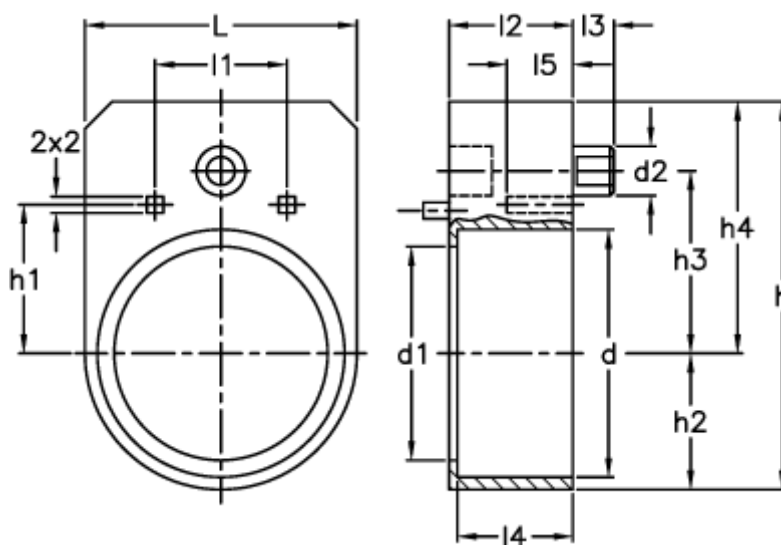

Varenummer: 2307085900
Beskrivelse: E+G Mellemstykke
BS51

Mål

d = 30	L = 33
d1 = 26	l1 = 16
d2 = 6	l2 = 15
h = 47	l3 = 5.2
h1 = 18	l4 = 14
h2 = 16.5	l5 = 8
h3 = 22	
h4 = 30.5	